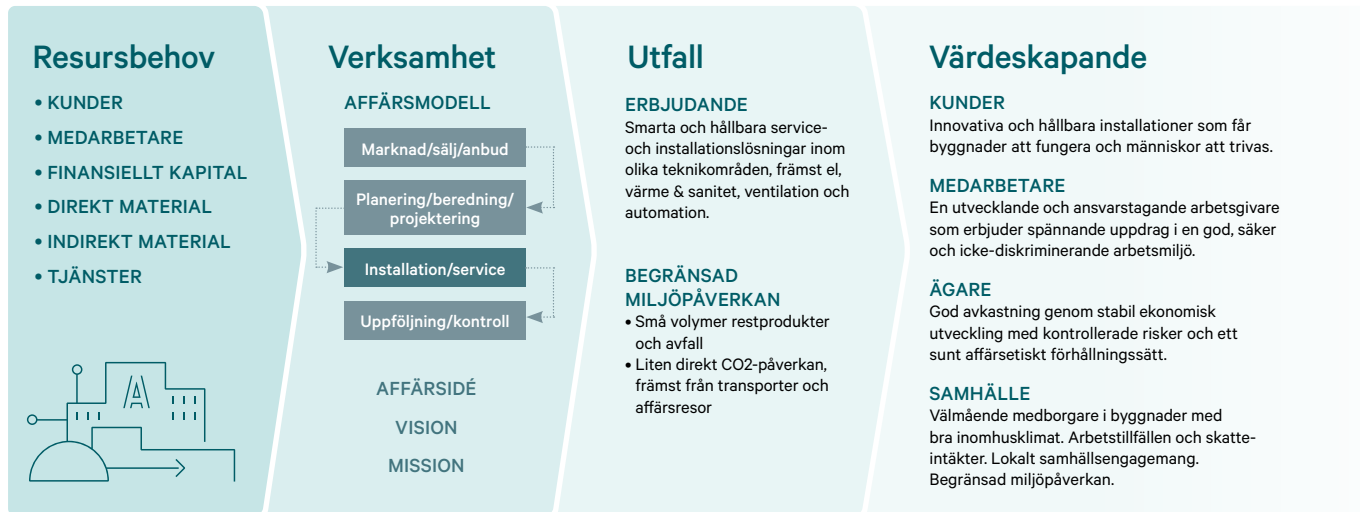

ASSEMBLINS VÄRDESKAPANDEMODELL

Vår målsättning är att skapa värden för våra viktigaste intressenter och även för samhället i stort. Det innebär att vi ska vara varsamma om de resurser vi behöver samt att vi är effektiva, ansvarsfulla och levererar hållbara installationslösningar med minimal påverkan på miljön.